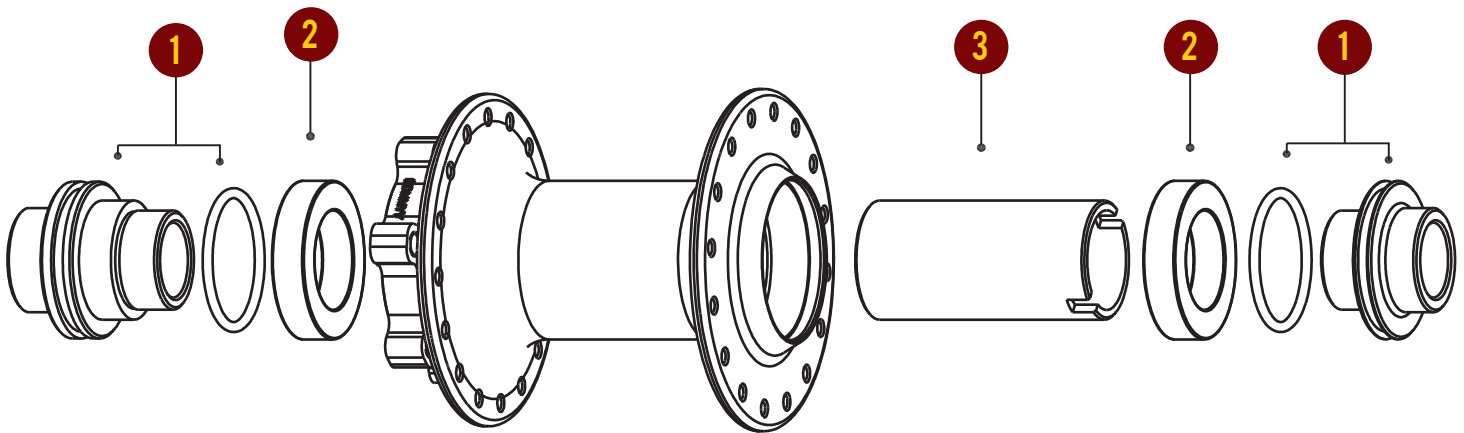

Replacement Hubs	
Description	Part Number
SRC Front Hub 32H 110X15 Black	281-32617-K003
SRC Front Hub 32H 150X15 Black	281-32617-K004
SRC Front Hub Qr/15/20 28H Black	281-32617-K001
SRC Front Hub Qr/15/20 32H Black	281-32617-K002

1	SRC/SRX Front Hub 15mm End Cap Kit	281-31519-K002
	SRC/SRX Front Hub QR End Cap Kit (Not Shown)	281-31519-K001
	SRC/SRX Front Hub 20mm End Cap Kit (Not Shown)	281-31519-K003
	SRC/SRX Front Hub 20mm Boost End Cap Kit (Not Shown)	281-31519-K012
	SRC/SRX Front Hub 12mm End Cap Kit (Not Shown)	281-31519-K009
	SRC/SRX Front 15mm Torque End Cap Kit	281-31519-K011
2	6804 Bearing	281-32016
3	Sub Axle Kit	281-32015